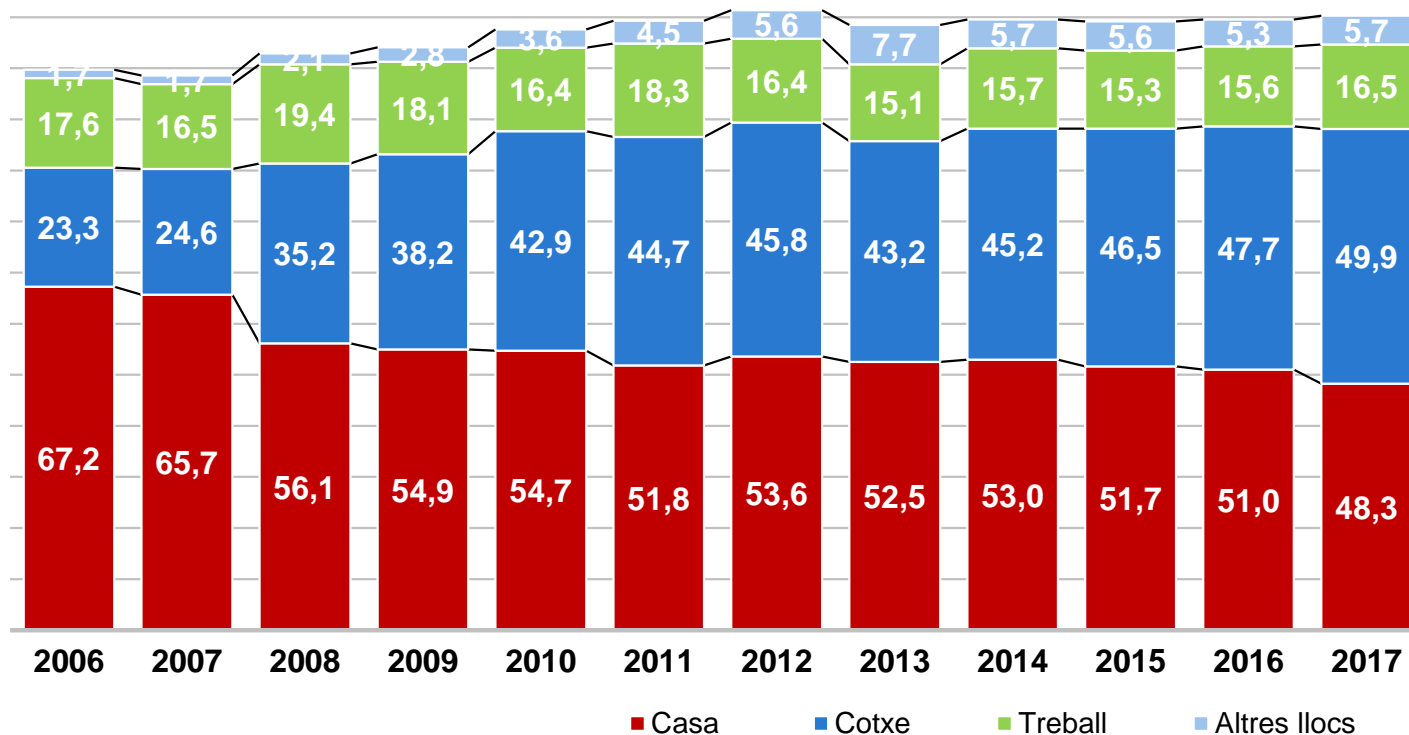

Lloc d'escolta de la Ràdio, Total Oients (% s/total oients de dilluns a divendres)

Font: EGM 3ª ola acumulada