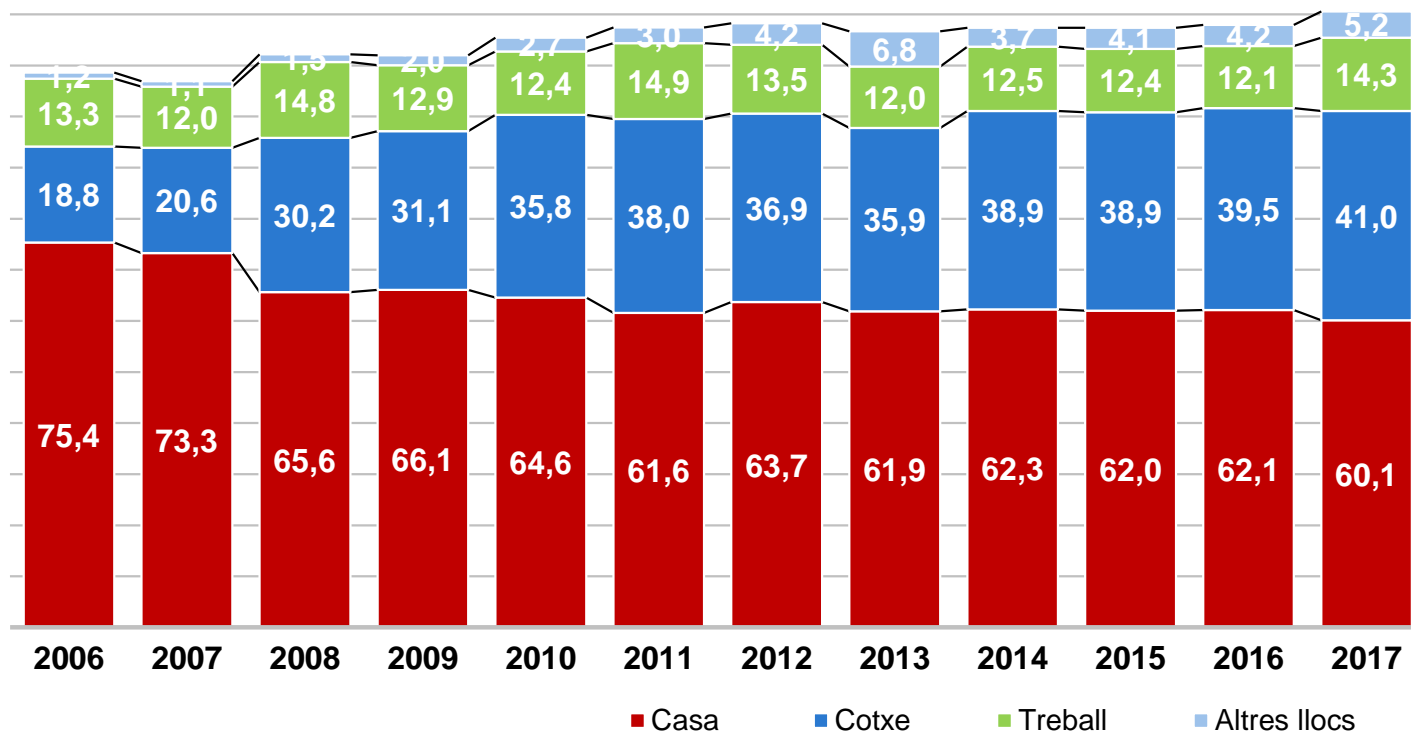

Lloc d'escolta de la Ràdio Generalista (% s/total oients de dilluns a divendres)

Font: EGM 3ª ola acumulada