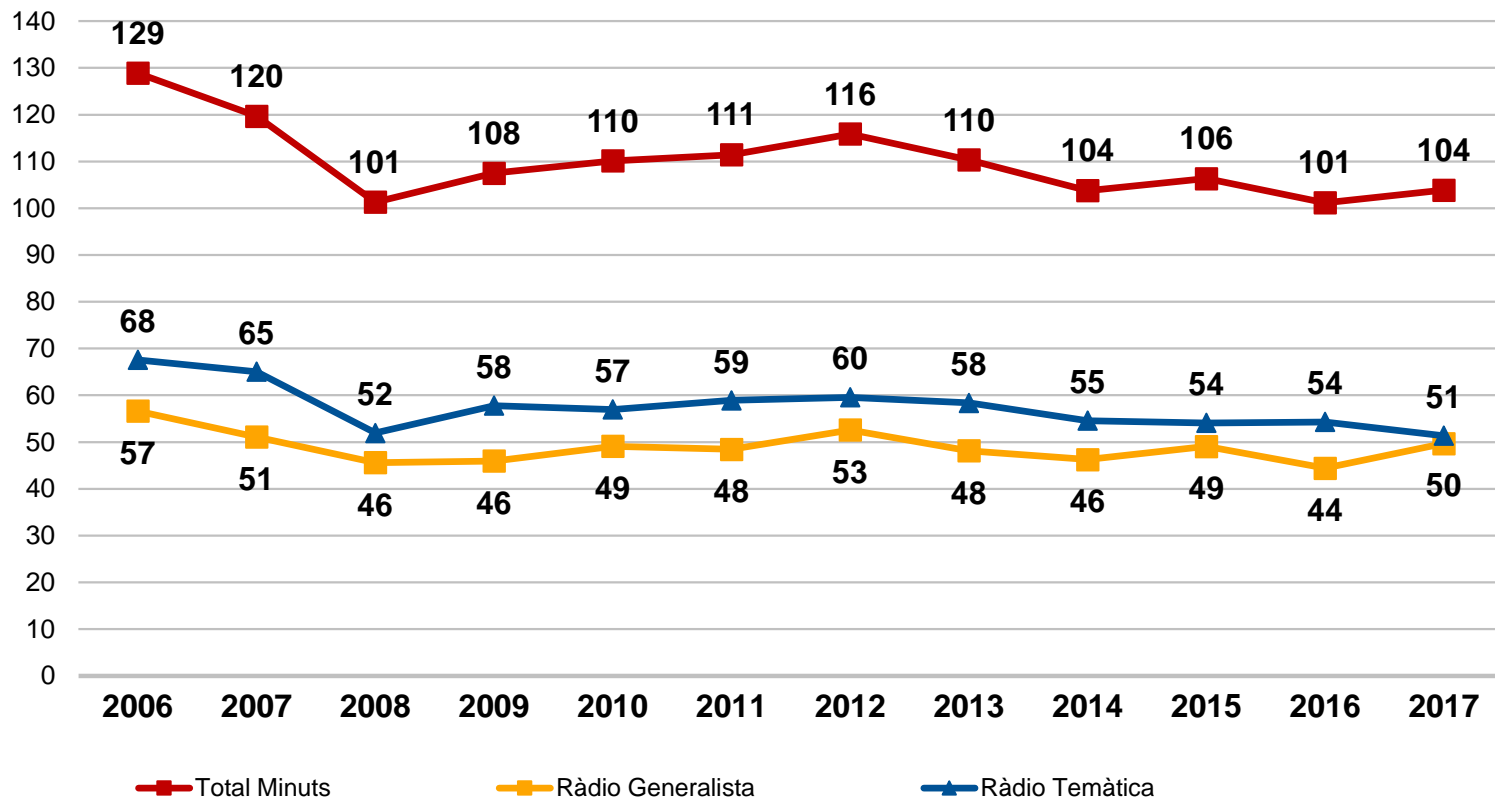

## Evolució minuts d'escolta ràdio Catalunya: Dilluns a divendres (000)

Font: EGM 3ª ola acumulada