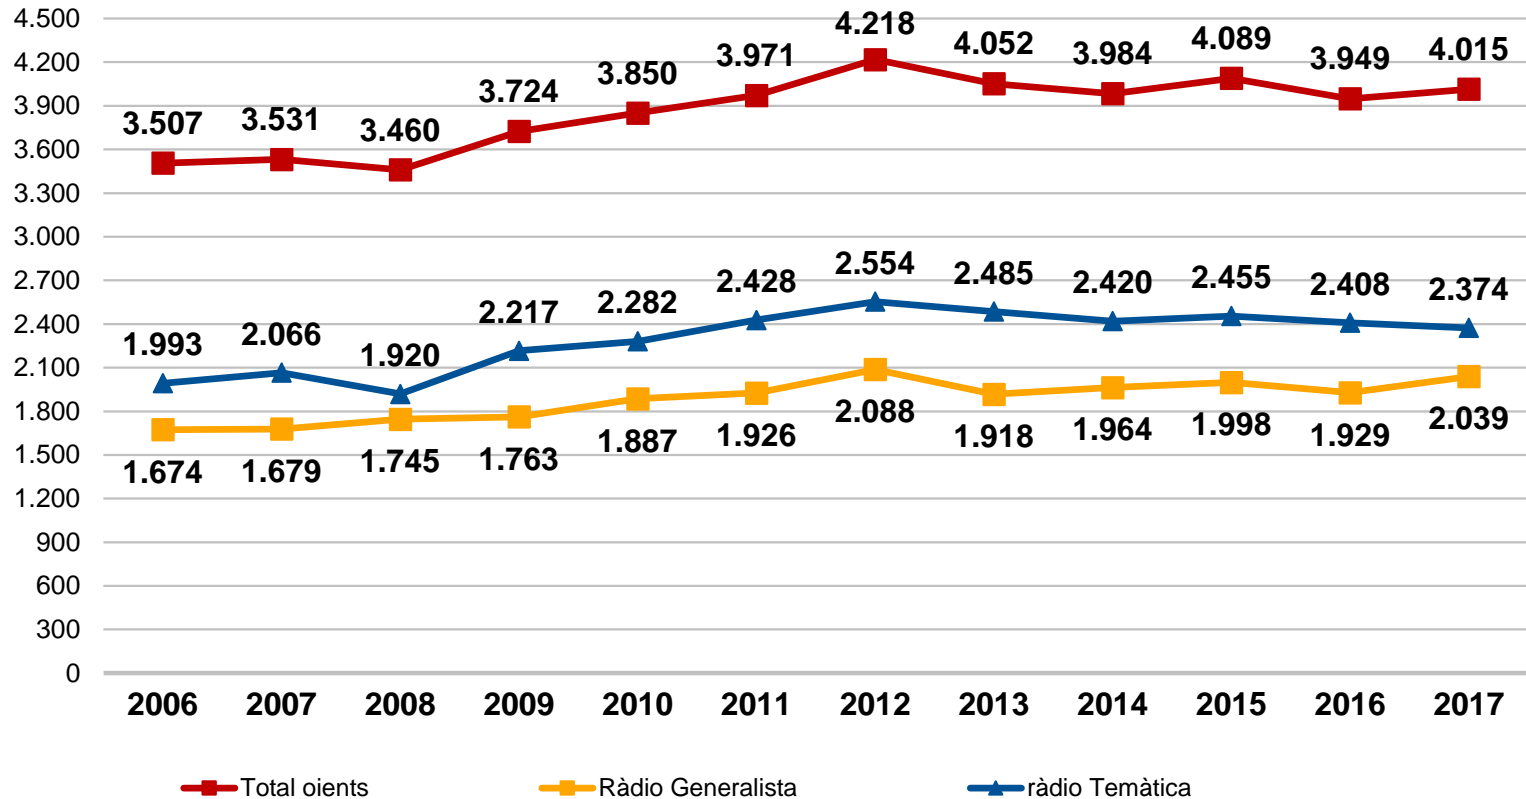

### Evolució audiència ràdio Catalunya: Dilluns a divendres (000)

Font: EGM 3ª ola acumulada